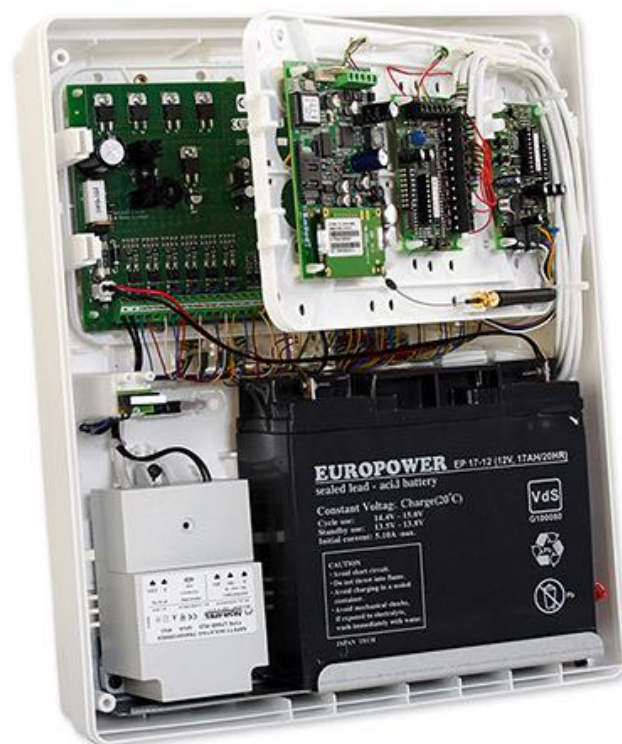

## CAJA

La OPU-3 P es una caja resistente para montar en pared, hecha de plástico blanco ABS. Gracias a su aspecto estético es posible emplearla en los establecimientos de uso público, en lugares visibles. La base de la caja puede empotrarse en la pared, por tanto, la propia caja ocupará menos espacio. El carácter universal y las dimensiones de la caja permiten montar en su interior las centrales de alarma, los módulos y sus expansiones, los módulos de comunicación, los controladores y muchos dispositivos más. El empleo de unos paneles de montaje especiales, desmontables, facilita adicionalmente la instalación y la conservación de los elementos del sistema. La OPU-3 P está equipada de doble protección contra sabotaje: contra la apertura de la cubierta y contra su desmontaje de la pared.

La caja dispone del espacio para montar los transformadores de red de 40 o 60 VA, y además, para montar la batería de reserva de 12 V, de 7 o 17 Ah de capacidad. No bloquea ni debilita la señal de radio, gracias a lo cual en su interior pueden colocarse los dispositivos inalámbricos junto con sus antenas.

- protección antisabotaje contra:
  - abertura
  - desprendimiento de la superficie
- placas de montaje desmontables para facilitar la instalación y el mantenimiento del sistema
- opción de instalar dispositivos inalámbricos con antenas dentro de la caja
- medidas: 324 x 382 x 108 mm
- espacio para el transformador: 40 o 60 VA
- posibilidad de instalar la fuente de alimentación **APS-412** en el lugar del transformador

## DATOS TÉCNICOS

Dimensiones de la caja

324 x 382 x 108 mm

Peso

1850 g